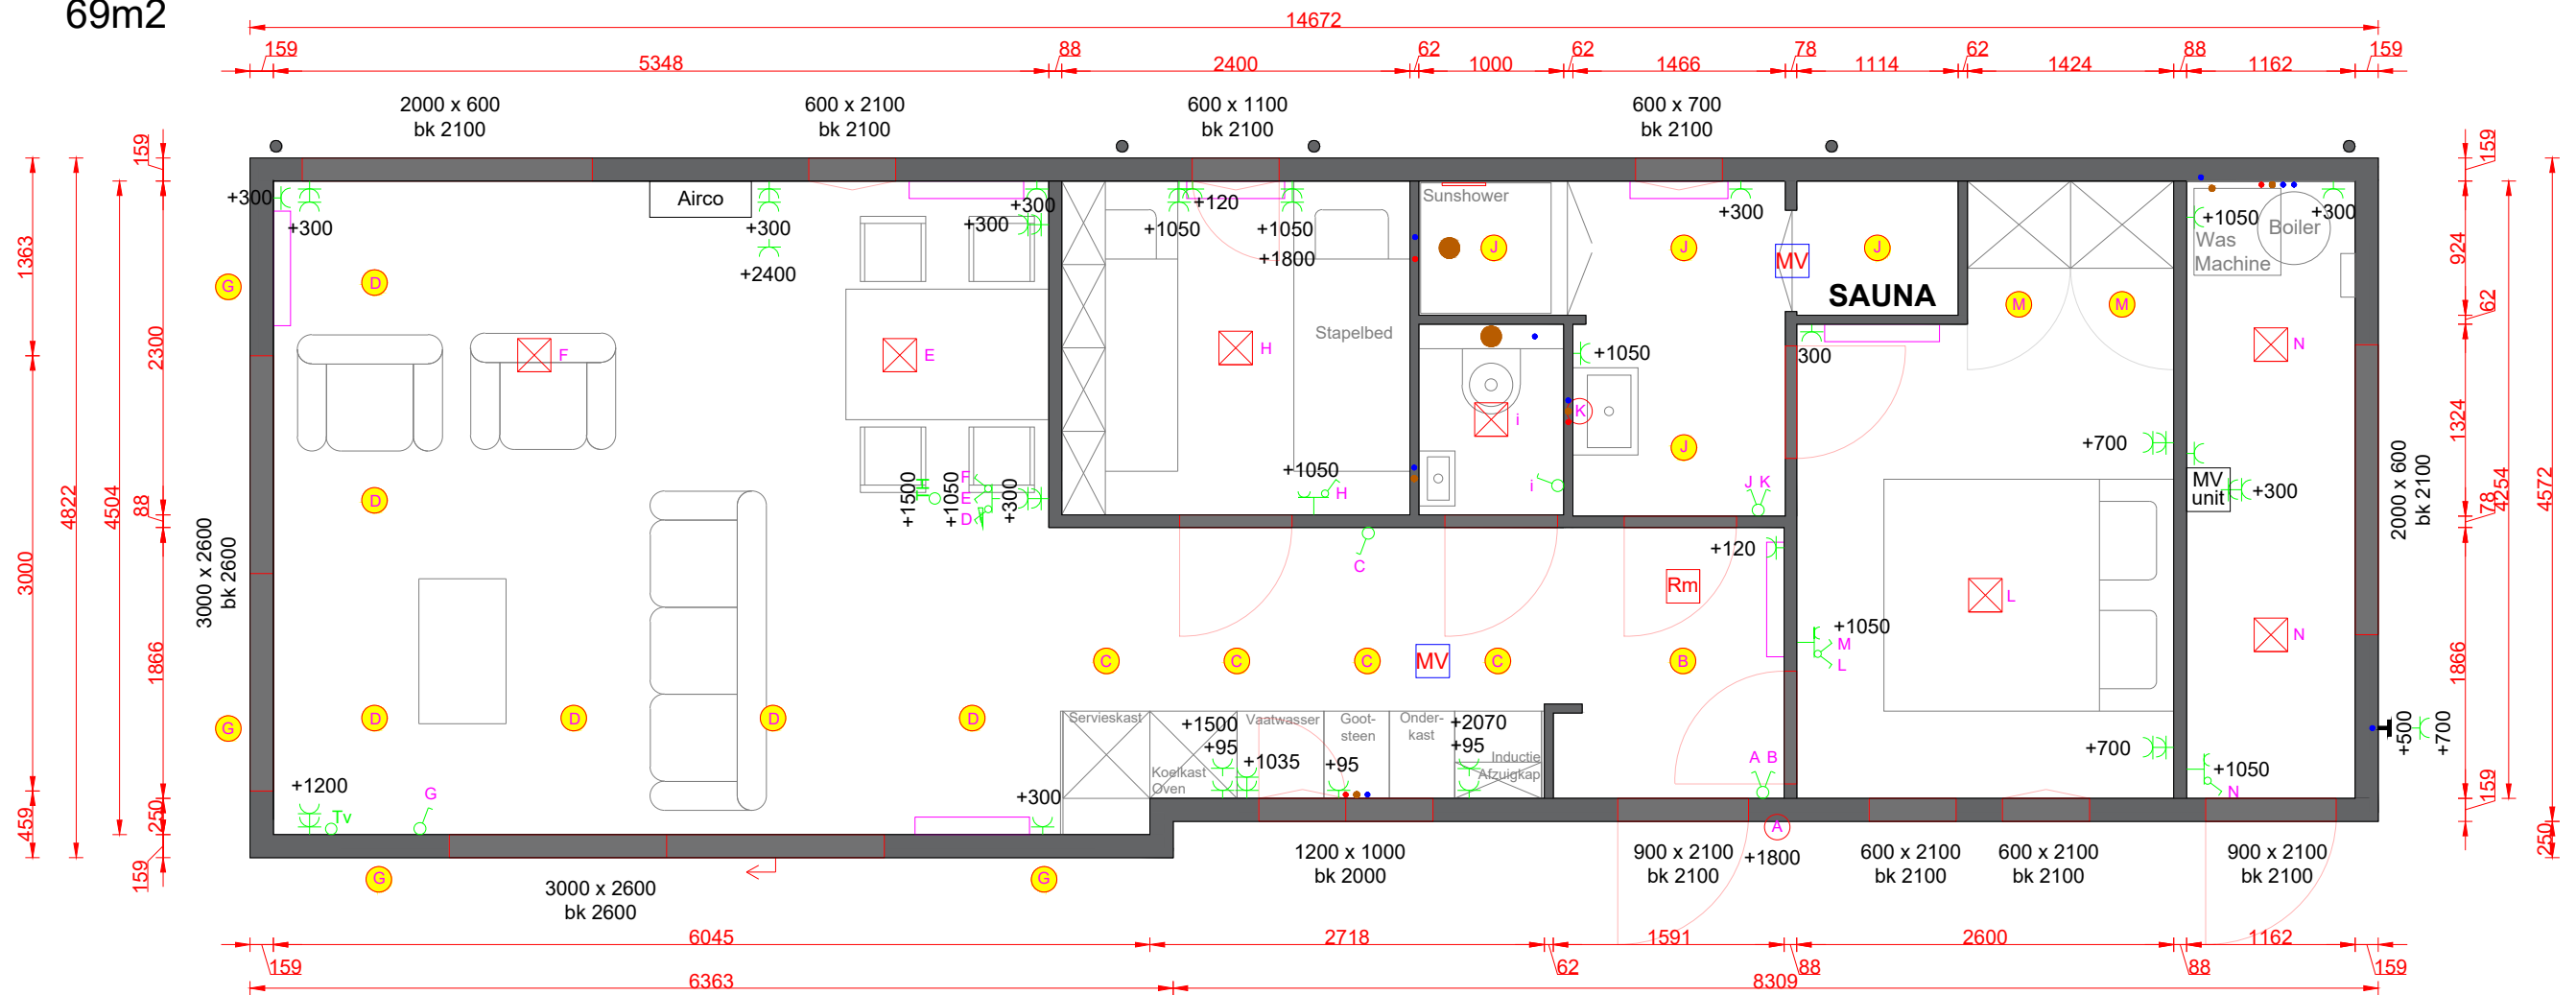

69m<sup>2</sup>

## Vlinderhoeve Wellness

<b>Opdrachtgever:</b>	Schuttenbelt	Vloodweg 7 7468 RS Enter
<b>Betreft:</b>	Plattegrond elektrisch	
<b>Project nr:</b>	21-1033	
<b>Datum:</b>	02-04-2021	<b>Fase:</b> V.O.1.1
<b>Tekenaar:</b>	M. Struiksma	<b>Formaat:</b> A3
<b>Rondweg-west 35A, 9101 BE Dokkum Tel: 088 304 0490 www.qomplex.eu</b>		<b>Schaal:</b> 1:50