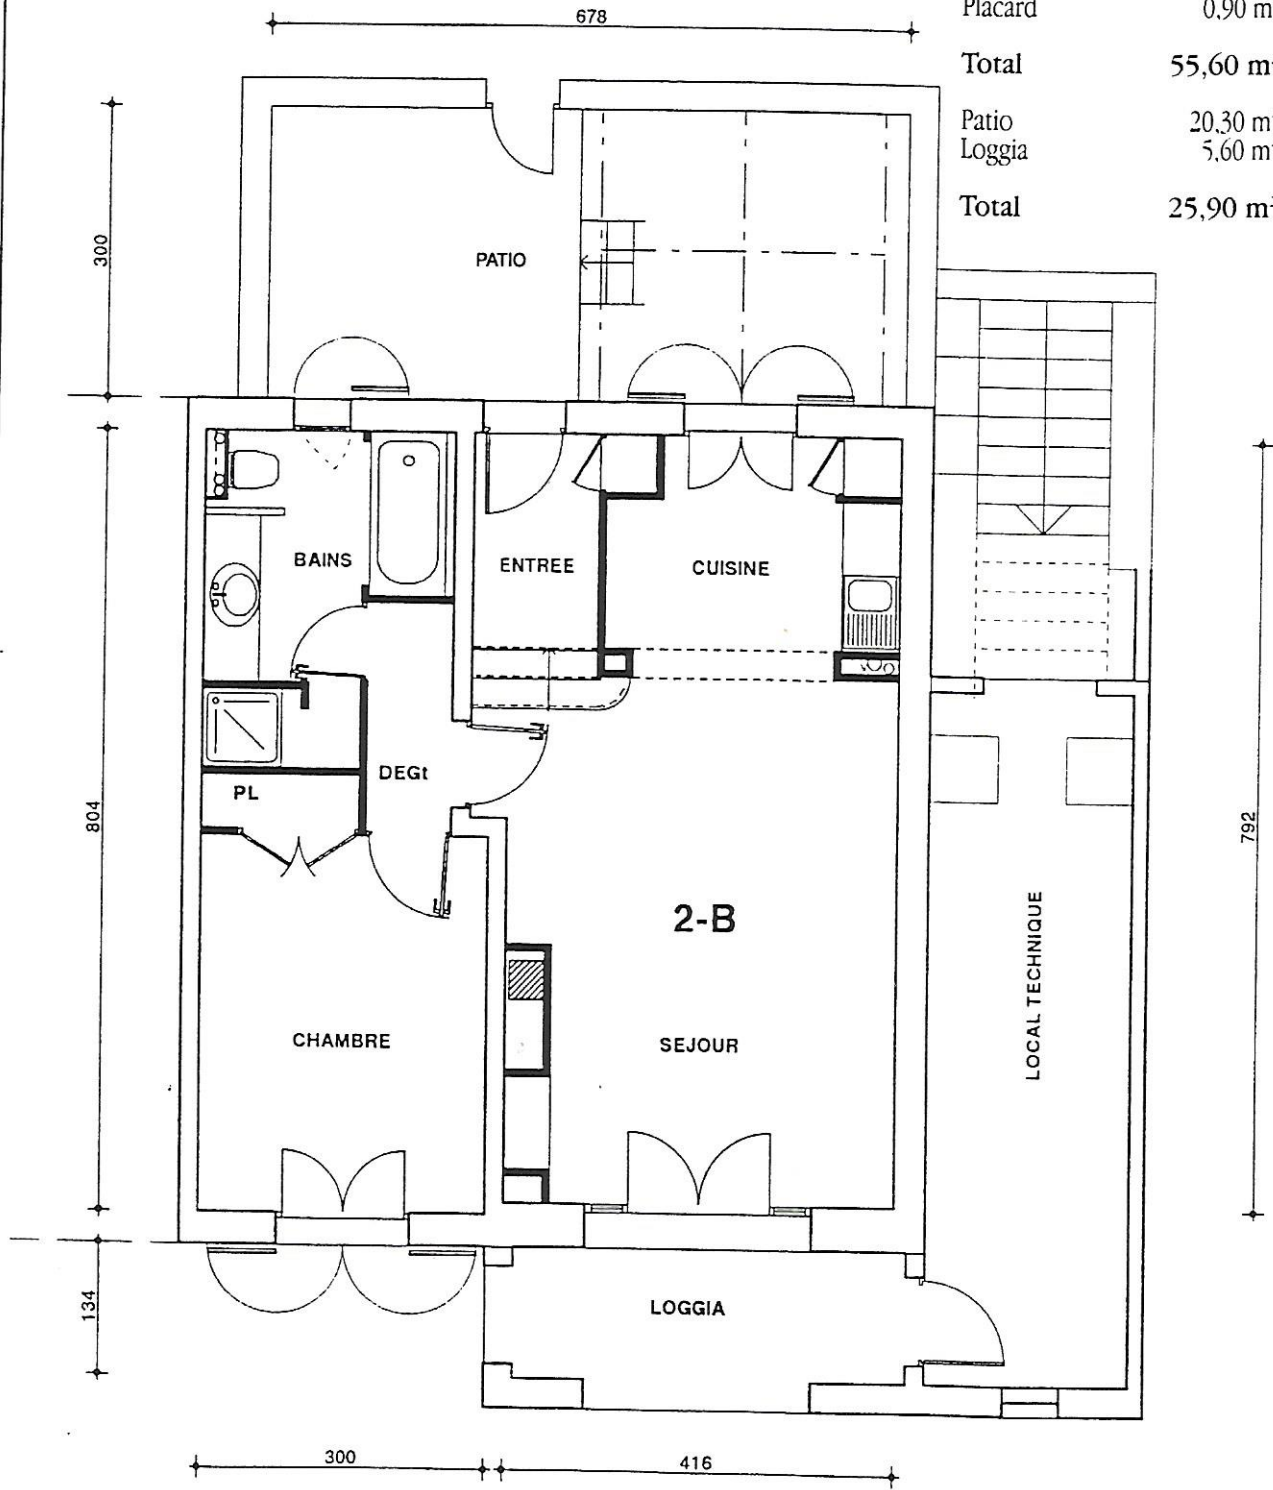

Club House

Restaurant

L'Aureto

Phase 8 projet

Les Cottages de St Endréol

Palayson Sud

Phase 9 projet

Village Art

2 pièces + patio et loggia

Entrée	3,80 m ²
Cuisine	7,10 m ²
Séjour	23,10 m ²
Dégagement	2,10 m ²
Bains	7,10 m ²
Chambre	11,50 m ²
Placard	0,90 m ²

Total 55,60 m²

Patio	20,30 m ²
Loggia	5,60 m ²

Total 25,90 m²