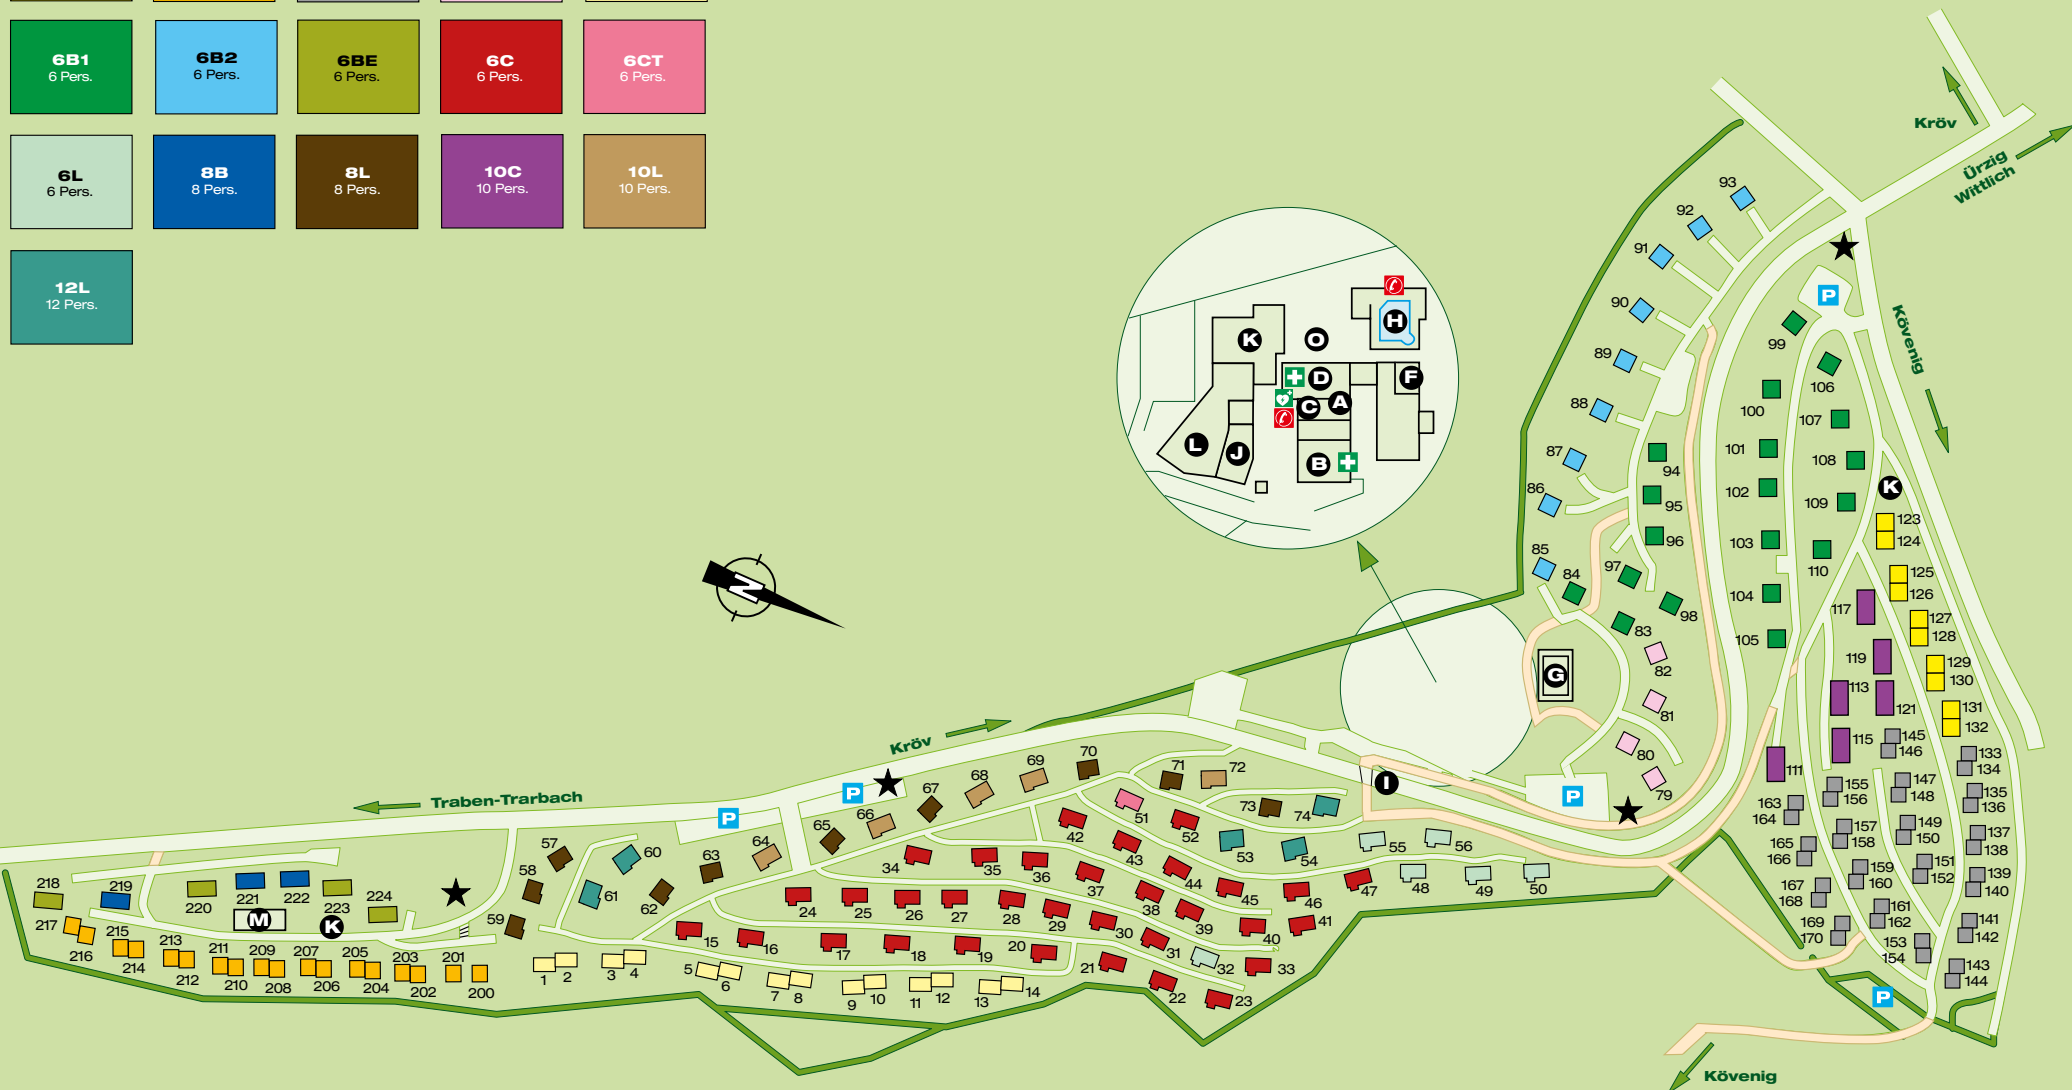

Parkplan & Einrichtungen

Plattegrond & faciliteiten - Map & facilities

4C 4 Pers.	4B1 4 Pers.	4B2 4 Pers.	4BE 4 Pers.	4L 4 Pers.
6B1 6 Pers.	6B2 6 Pers.	6BE 6 Pers.	6C 6 Pers.	6CT 6 Pers.
6L 6 Pers.	8B 8 Pers.	8L 8 Pers.	10C 10 Pers.	10L 10 Pers.
12L 12 Pers.				

Änderungen vorbehalten
Wijzigingen voorbehouden
Subject to changes - 06-2018

- | | |
|---|--|
| A = Rezeption - <i>Receptie</i> - Reception | P = Parkplatz - <i>Parkeerplaats</i> - Parking place |
| B = Bollo-Club | ☎ = Nottelefon - <i>Noodtelefoon</i>
Emergency phone |
| C = Parkshop/Vinothek | 🚑 = Defibrillator - <i>AED</i> |
| D = Brasserie/'take away' | 🛖 = Erste Hilfe-Kasten - <i>E.H.B.O.-kit</i>
First aid-kit |
| F = Waschsalon - <i>Wasserette</i> - Launderette | 🪜 = Treppe - <i>Trap</i> - Staircase |
| G = Mehrzweckplatz - <i>Combinatieveld</i> - Combi-field | ★ = Entsorgungsstelle - <i>Milieustraat</i>
Garbage container
(Restmüll und Glas - <i>Vuilnis en glas</i>
Garbage and glass) |
| H = Hallenschwimmbad mit Planschbecken
<i>Overdekt zwembad met kleuterbad</i>
Indoor swimming pool with toddler's pool | 👤 = Fußweg - <i>Wandelpad</i> - Footpath |
| I = Fußgängertunnel - <i>Voetgangertunnel</i>
Pedestrian tunnel | |
| J = Tiergehege - <i>Dierenweide</i> - Animal meadow | |
| K = Spielplatz - <i>Speeluin</i> - Playground | |
| L = Minigolf - <i>Midgetgolf</i> - Crazy golf | |
| M = Badmintonfeld - <i>Badmintonveld</i> - Badminton field | |
| O = Panoramaterasse - <i>Panorama terras</i>
Panorama terrace | |

Die Ferienhäuser 153 bis 162 haben keinen Stellplatz in direkter Nähe.
Bungalows 153-162 hebben geen parkeerplaats bij de bungalow
Bungalows 153-162 do not have a parking place nearby.