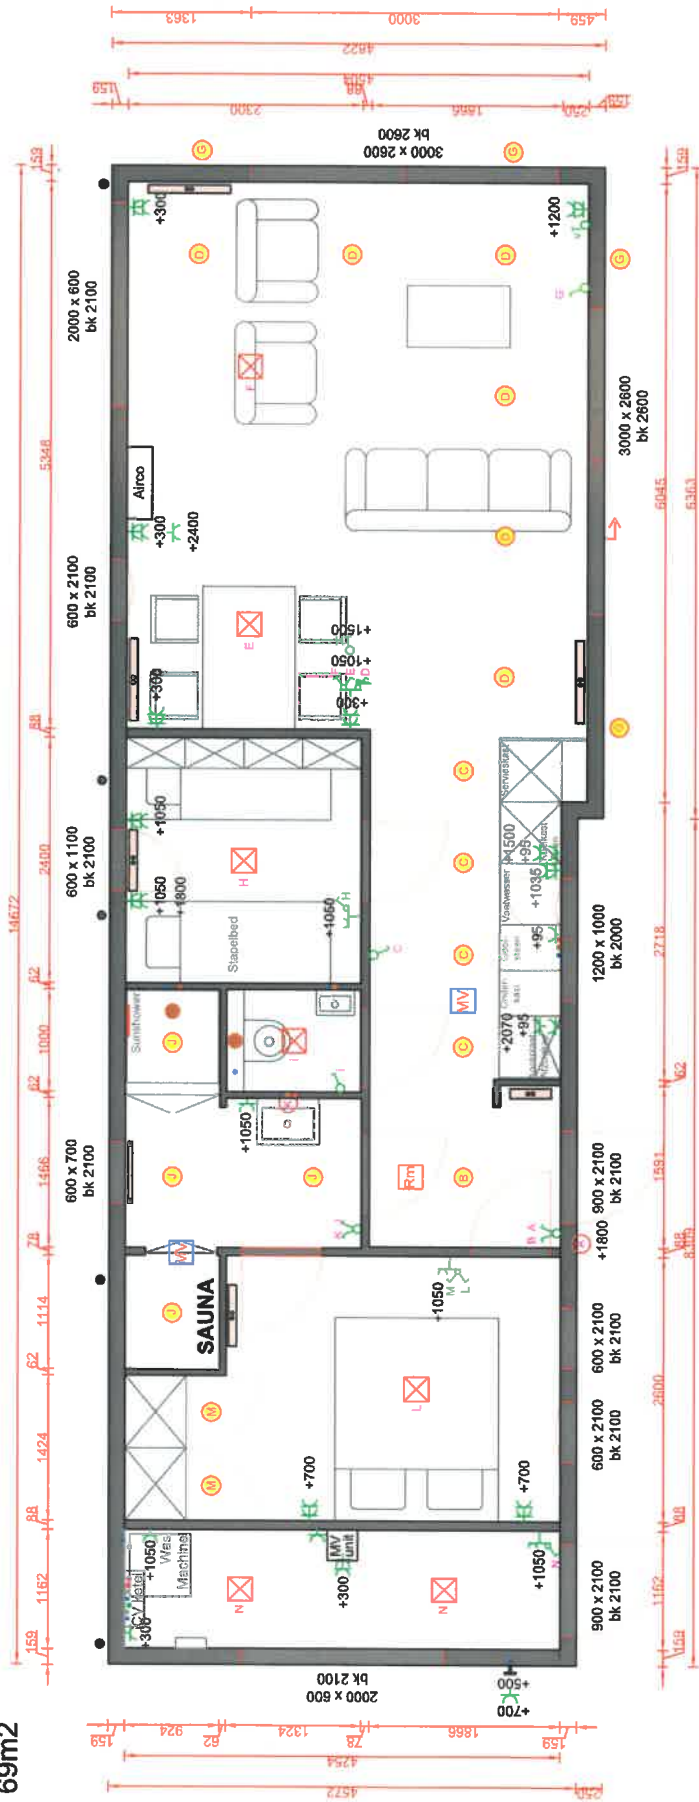

2600+ Dak

0+ PEIL

Voorgevel

3000+ Dak

0+ PEIL

Achtergevel

3000+ Hoge dak

2600+ Lage dak

0+ PEIL

Linkergevel

Rechtergevel

Voordeur en badkamer raam v.v. melkglas  
 PVC paneel in deur berging  
 Lage deel: eiken vinylplus met shadow  
 Hoge deel: Alucopal

69m2

### RENVOOI

<b>Mechanische ventilator</b>	<b>Koud water</b>
<b>Spotje</b>	<b>Warm water</b>
<b>Centraaldoos</b>	<b>Riolering</b>
<b>Centraaldoos + Lichtpunt</b>	<b>Gas</b>
<b>(Wand)lichtpunt</b>	<b>Aanvoer</b>
<b>Rookmelder</b>	<b>Afvoer</b>
<b>Buitenkraan</b>	<b>Kachel</b>
	<b>HWA</b>