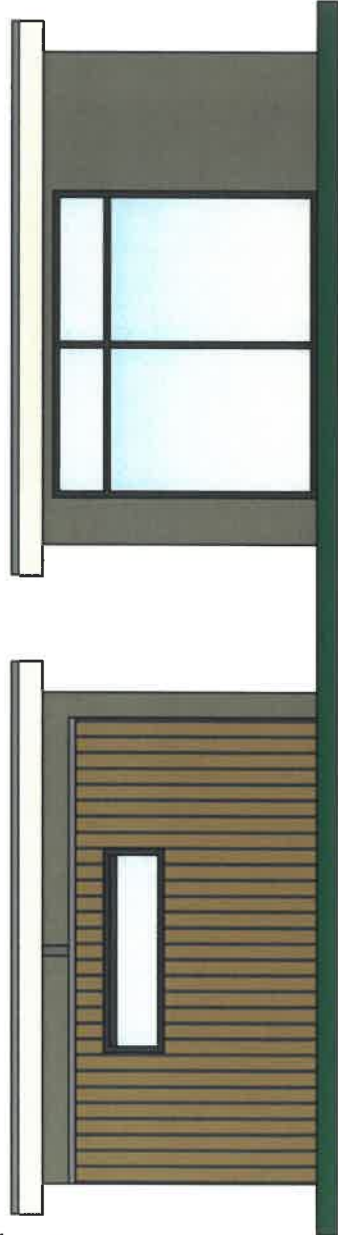

2600+ Dak

0+ PEIL

Voorgevel

3000+ Dak

0+ PEIL

Achtergevel

3000+ Hoge dak

2600+ Lage dak

0+ PEIL

Linkergevel

Rechtergevel

Voordeur en badkamer raam v.v. melkglas  
 PVC paneel in deur berging  
 Lage deel: eiken vinylplus met shadow  
 Hoge deel: Alucopal

69m2