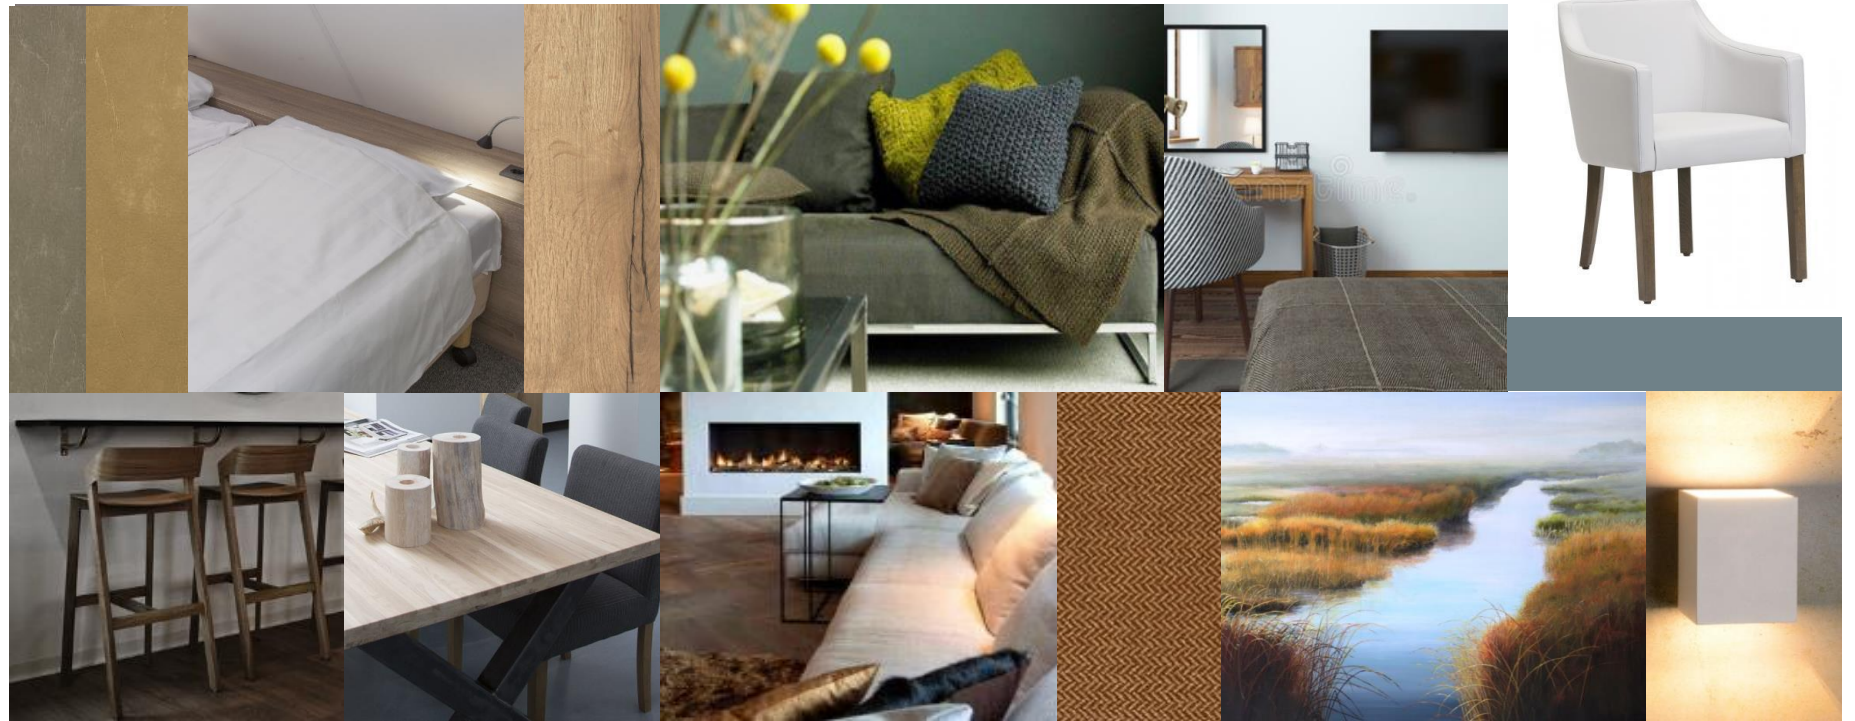

# Impressie Vip

Buitengevel

De kleurencombinatie van de inrichting is gebaseerd op de natuurrijke omgeving van het park dat gelegen is aan een grote rietplas. Water en riet voert hier de boventoon. Gekozen is voor warme aardkleuren op zowel de muren als op de meubels.

Voor de 12 eetstoelen is gekozen voor een combinatie van twee zachte kleuren voor een speels en licht effect.

Om het gevoel van luxe en ruimte te creëren is gekozen voor een combinatie van strakke en ronde vormen en diversen materialen van hoogwaardige, duurzame en onderhoudsvriendelijke project kwaliteit.