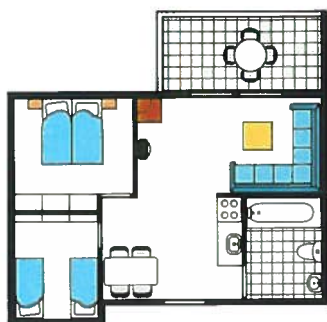

Plattegronden woningtypen 'Het Vennenbos'

woningtype B / VB 22
(4 persoons)

woningtype C1 / VB 22
(5 persoons)

woningtype C2 / VB 23
(5 persoons)

woningtype D1 / VB 21
(6 persoons)

woningtype D2 / VB 24
(6 persoons)

woningtype E / VB 25
(8 persoons)

woningtype BK / VB 26
(4 persoons kinderbungalow)