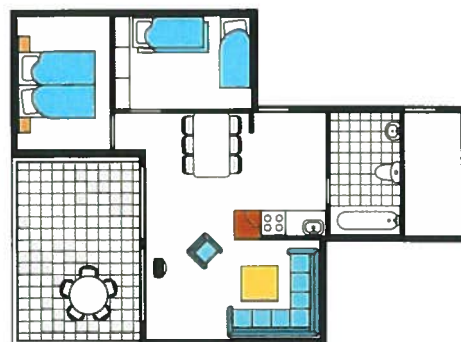

Plattegronden woningtypen 'Het Vennenbos'

woningtype B / VB 22
(4 persoons)

woningtype C1 / VB 22
(5 persoons)

woningtype C2 / VB 23
(5 persoons)

woningtype D1 / VB 21
(6 persoons)

woningtype D2 / VB 24
(6 persoons)

woningtype E / VB 25
(8 persoons)

woningtype BK / VB 26
(4 persoons kinderbungalow)