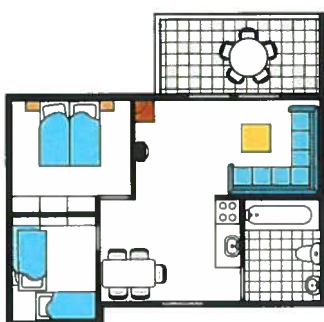

Plattegronden woningtypen 'Het Vennenbos'

woningtype B / VB 22
(4 persoons)

woningtype C1 / VB 22
(5 persoons)

woningtype C2 / VB 23
(5 persoons)

woningtype D1 / VB 21
(6 persoons)

woningtype D2 / VB 24
(6 persoons)

woningtype E / VB 25
(8 persoons)

woningtype BK / VB 26
(4 persoons kinderbungalow)