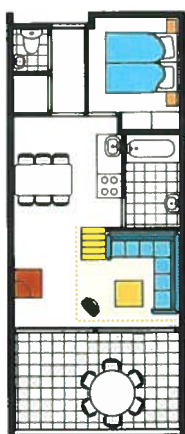

Plattegronden woningtypen 'Het Vennenbos'

woningtype B / VB 22
(4 persoons)

woningtype C1 / VB 22
(5 persoons)

woningtype C2 / VB 23
(5 persoons)

woningtype D1 / VB 21
(6 persoons)

woningtype D2 / VB 24
(6 persoons)

woningtype E / VB 25
(8 persoons)

woningtype BK / VB 26
(4 persoons kinderbungalow)