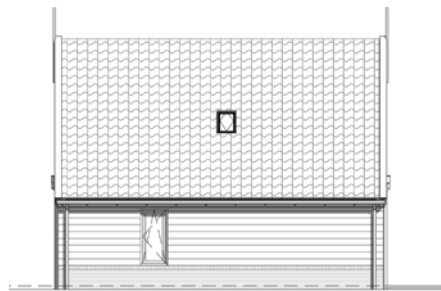

4-PERSOONS LUXE TWEKAPPER

begane grond

begane grond

1e verdieping

1e verdieping

voorgevel

rechterzijgevel

achtergevel

linkerzijgevel

De plattegrond van type A is afgebeeld. Type B heeft ook dubbele terrasdeuren in de voorgevel ter plaatse van de eethoek.