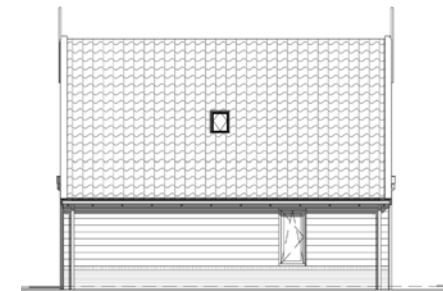

4-PERSOONS LUXE TWEKAPPER

begane grond

begane grond

1e verdieping

1e verdieping

voorgevel

rechterzijgevel

achtergevel

linkerzijgevel

De plattegrond van type A is afgebeeld. Type B heeft ook dubbele terrasdeuren in de voorgevel ter plaatse van de eethoek.