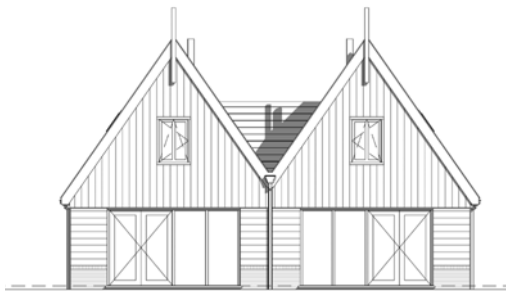

4-PERSOONS LUXE TWEKAPPER

begane grond

begane grond

1e verdieping

1e verdieping

voorgevel

rechterzijgevel

achtergevel

linkerzijgevel

De plattegrond van type A is afgebeeld. Type B heeft ook dubbele terrasdeuren in de voorgevel ter plaatse van de eethoek.