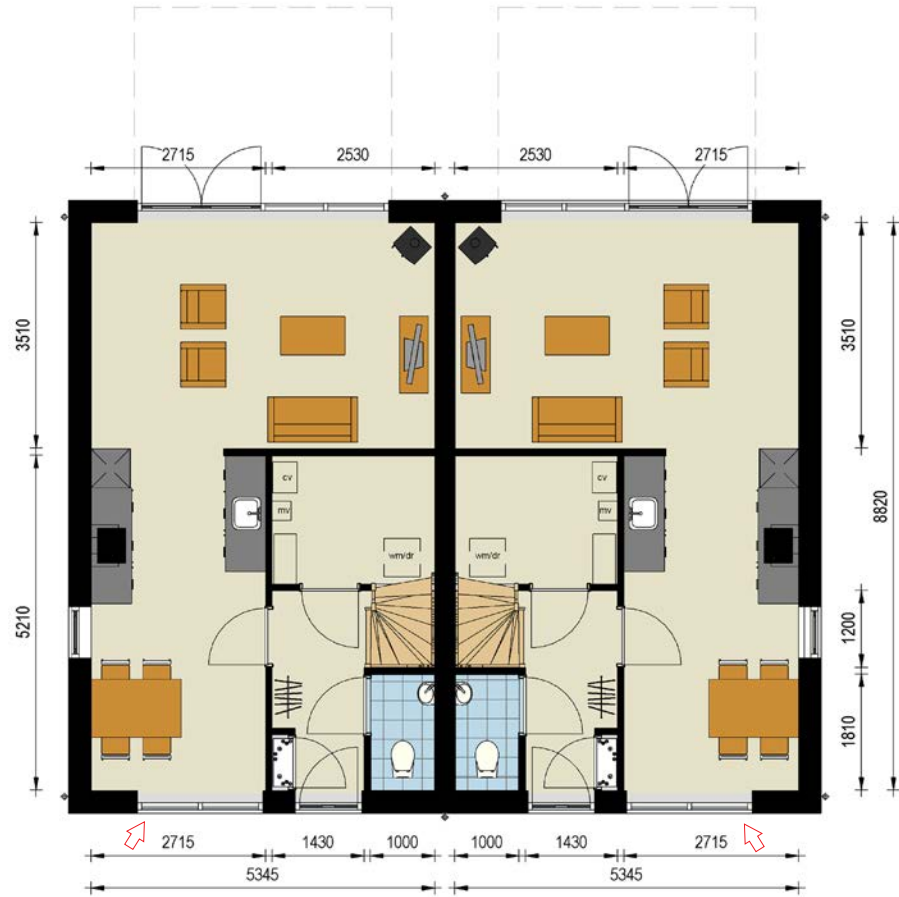

4-PERSOONS LUXE TWEKAPPER

begane grond

begane grond

1e verdieping

1e verdieping

voorgevel

rechterzijgevel

achtergevel

linkerzijgevel

De plattegrond van type A is afgebeeld. Type B heeft ook dubbele terrasdeuren in de voorgevel ter plaatse van de eethoek.