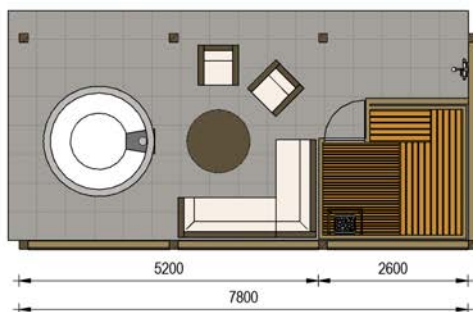

achtergevel

linkerzijgevel

voorgevel

rechter zijgevel

6-PERSOONS WELLNESS

De ultieme "private wellness" beleving is gevonden in de 6-persoons Wellness woning, het predicaat luxe in de overtreffende trap, welke slechts in een beperkt aantal wordt gerealiseerd. De architectuur, materialisering en indeling van deze woning is gelijk aan de 6-persoons Luxe woning echter met twee grote verschillen. Zo heeft iedere slaapkamer een volledig uitgeruste eigen badkamer al of niet met douche of ligbad en toilet. Maar het grootste en ultieme verschil wordt gemaakt door de in de tuin te realiseren "Home Spa & Wellness lodge" voorzien van een buitensauna, koud water douche, hottub en lounge set. De "Home Spa & Wellness-lodge" wordt direct achter de woning gerealiseerd, grenzend aan het terras. De "private wellness" zorgt in elk jaargetijde voor een unieke gastbeleving.