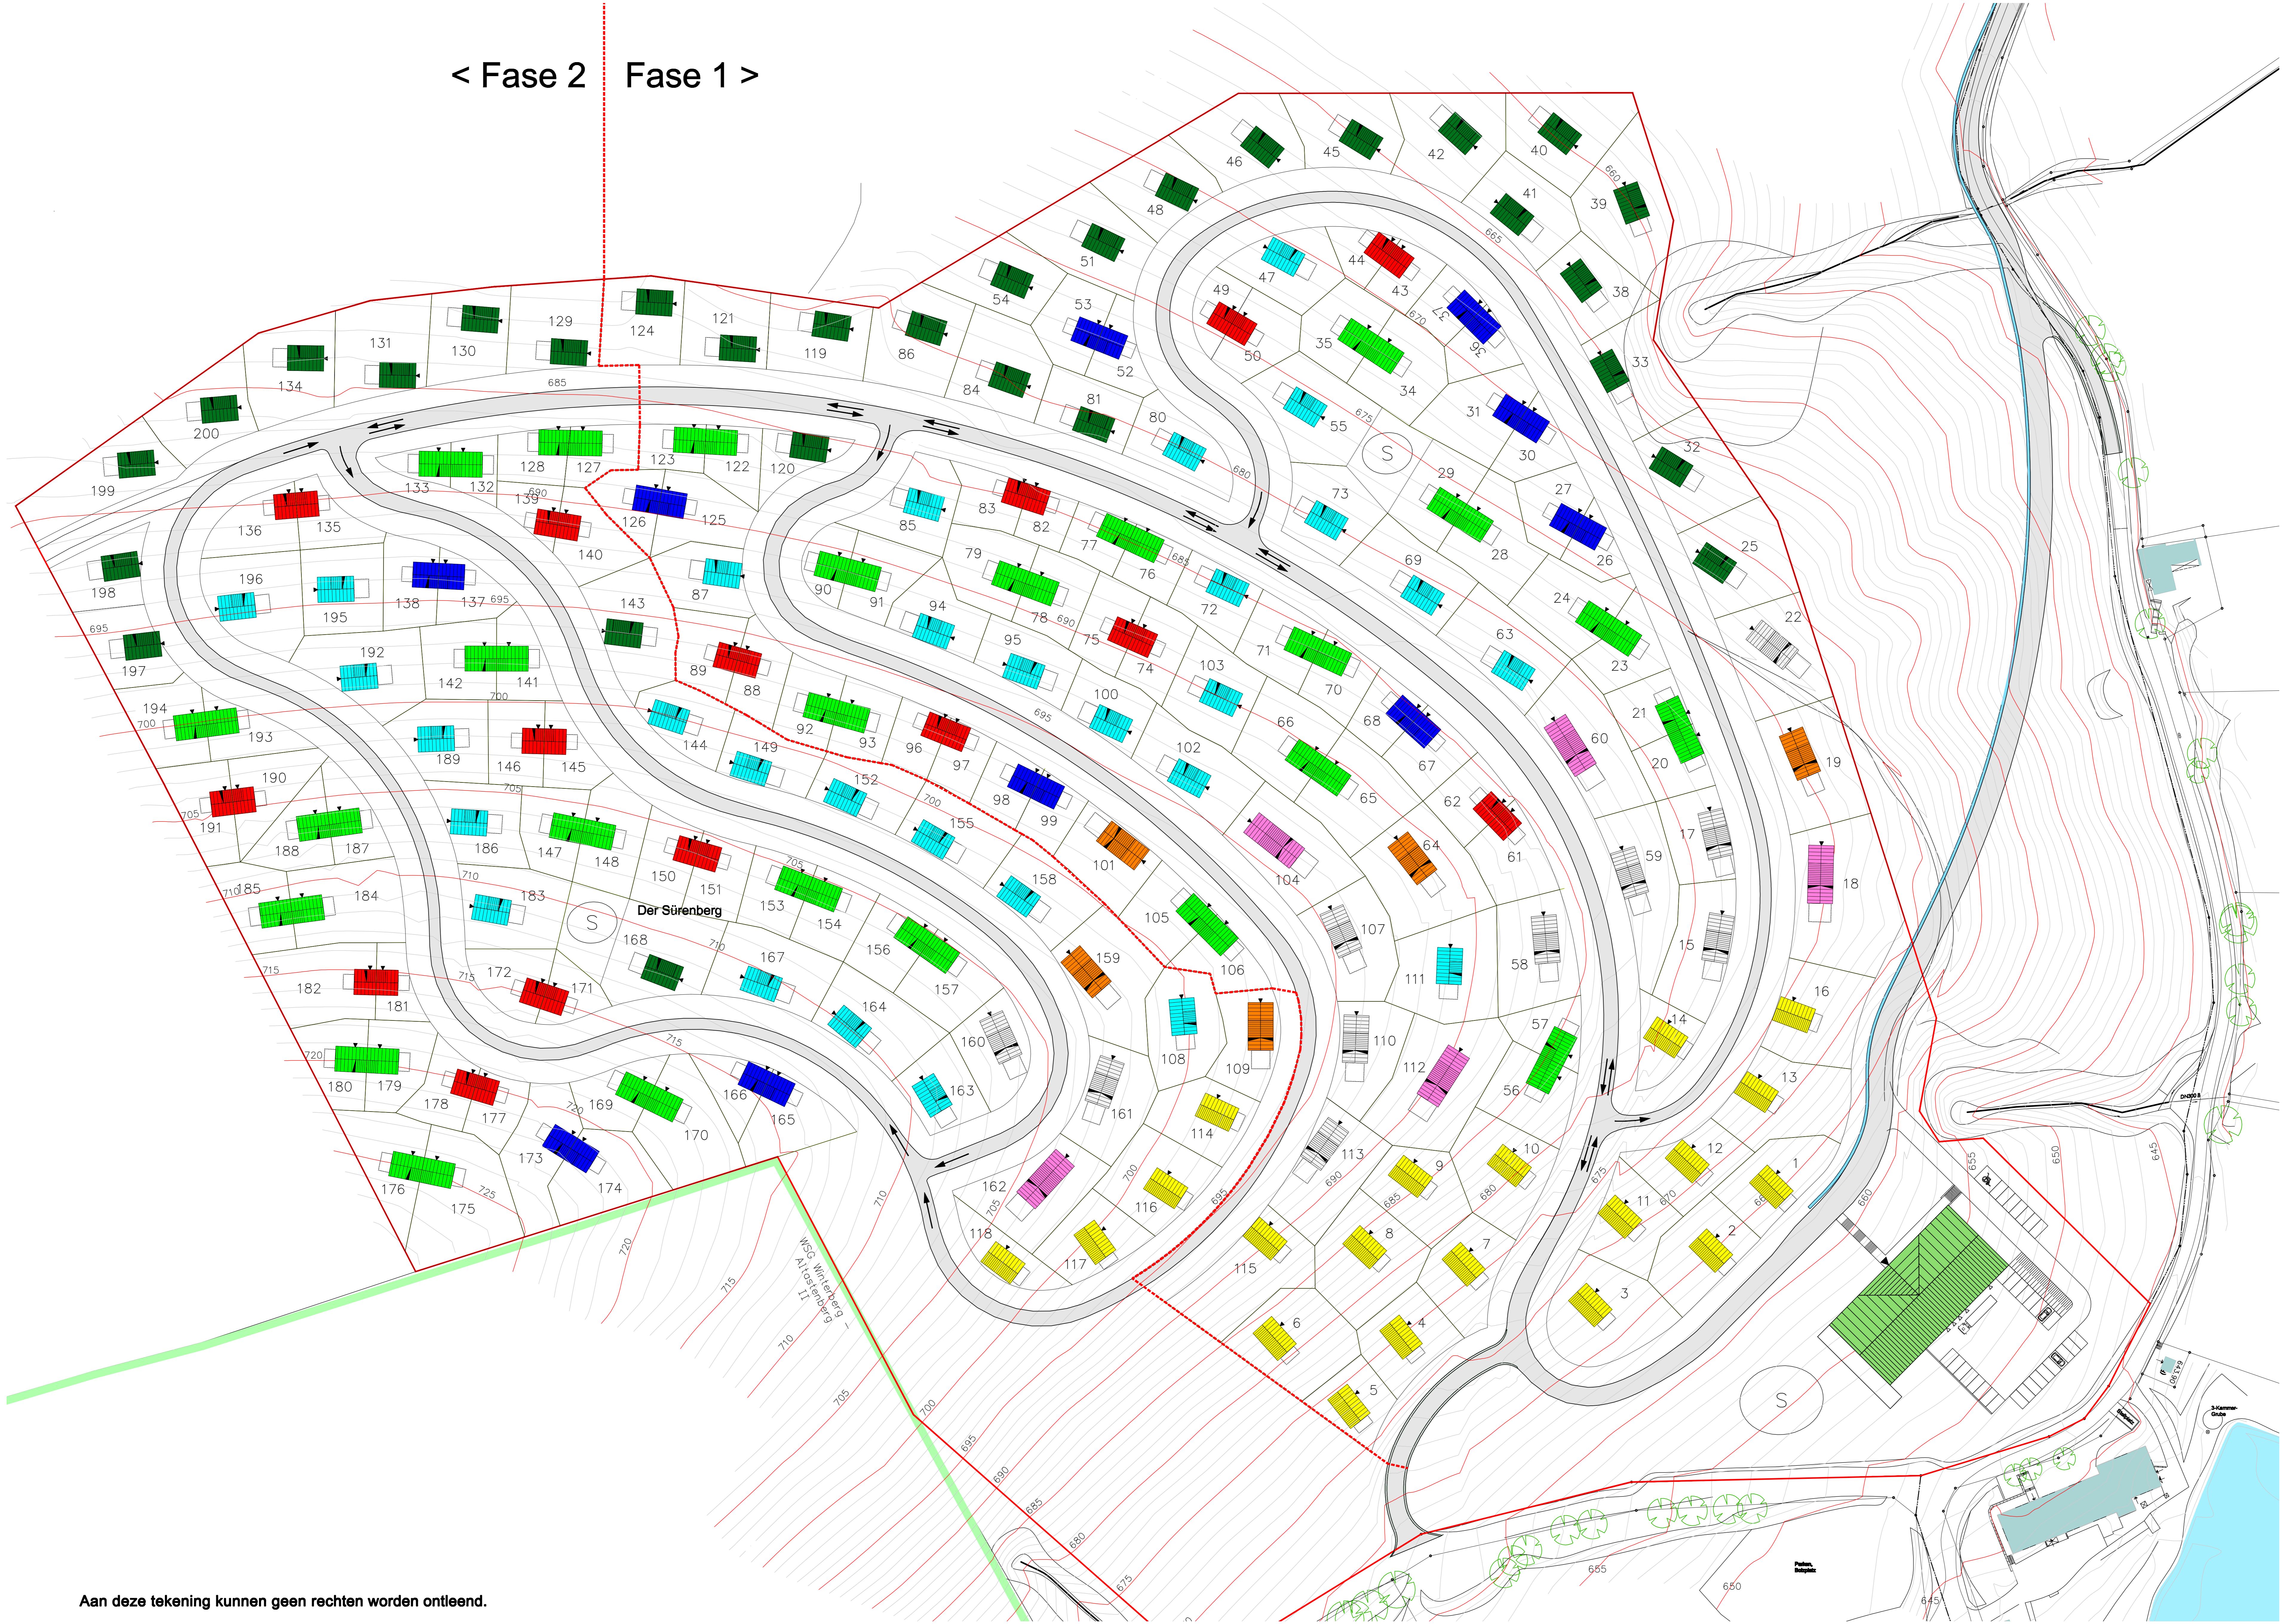

< Fase 2 Fase 1 >

Renvooi:

-  Woningtype 4s
-  Woningtype 4l
-  Woningtype 6s
-  Woningtype 6l
-  Woningtype 8s
-  Woningtype 8l
-  Woningtype 12l
-  Woningtype 12wl
-  Woningtype 16l

Aan deze tekening kunnen geen rechten worden ontleend.

LANDAL WINTERBERG

Afdrukdatum:
15 september 2009