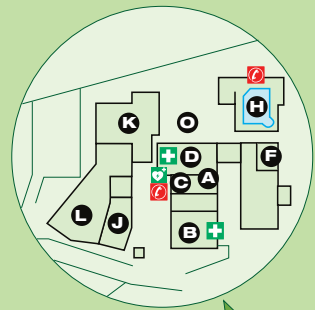

Parkplan Landal Mont Royal

NIEUWBOUW

- 4-persons Luxe
- 6-persons Comfort
- 6-persons Luxe
- 8-persons Luxe
- 10-persons Luxe
- 12-persons Luxe

- A = Receptie
- B = Bollo-Club
- C = Parkshop/Vinotheek
- D = Café-Bistro Woods/'take away'
- F = Wasserette
- G = Combinatieveld
- H = Overdekt zwembad met kleuterbad
- I = Voetgangertunnel Pedestrian tunnel
- J = Dierenweide
- K = Speeluin
- L = Minigolf
- M = Badmintonveld
- O = Panorama terras
- P = Parkeerplaats
- R = Noodtelefoon
- S = AED
- T = E.H.B.O.-kit
- U = Trap
- ☆ = Milieustraat Vuilnis en glas