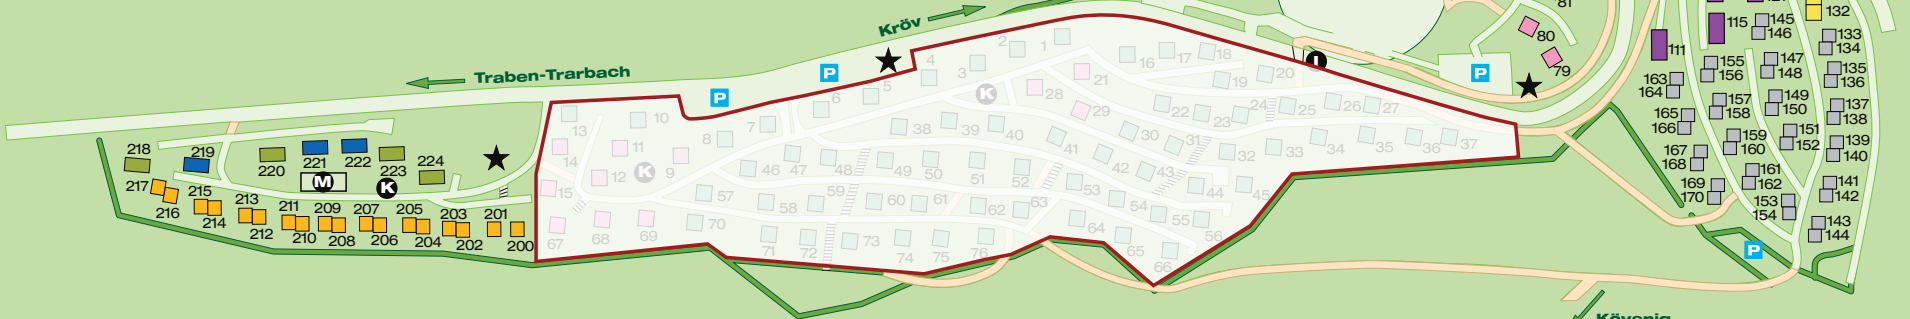

Parkplan Landal Mont Royal

NIEUWBOUW

- 4-persons Luxe
- 6-persons Comfort
- 6-persons Luxe
- 8-persons Luxe
- 10-persons Luxe
- 12-persons Luxe

- A = Receptie
- B = Bollo-Club
- C = Parkshop/Vinotheek
- D = Café-Bistro Woods/'take away'
- F = Wasserette
- G = Combinatieveld
- H = Overdekt zwembad met kleuterbad
- I = Voetgangertunnel Pedestrian tunnel
- J = Dierenweide
- K = Speeluin
- L = Minigolf
- M = Badmintonveld
- O = Panorama terras
- P = Parkeerplaats
- R = Noodtelefoon
- S = AED
- T = E.H.B.O.-kit
- U = Trap
- ☆ = Milieustraat Vuilnis en glas

BESTAANDE SITUATIE MET DEELGEBIEDEN