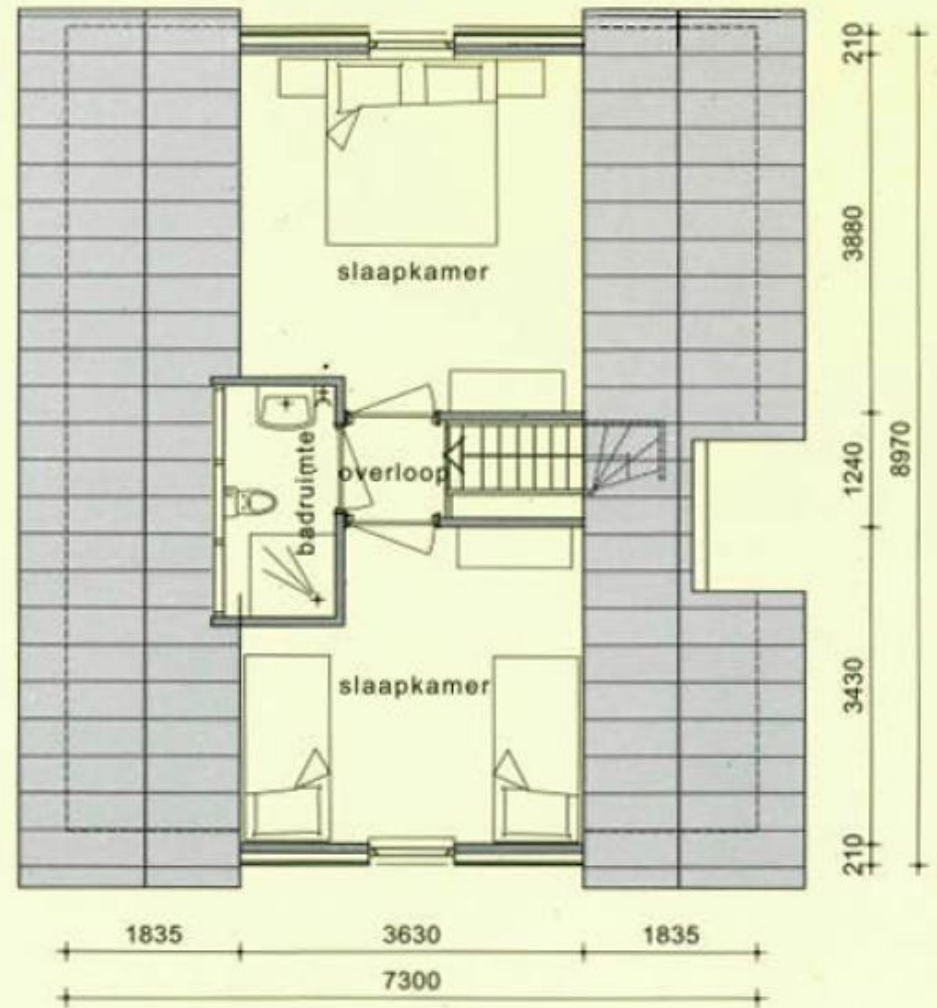

begane grond

Steeger Hoes 6-persoons / 4-persoons luxe

Bij de variant 4-persoons luxe is de slaapkamer begane grond ingericht als luxe vertrek met o.m. sauna en zonnebank.

verdieping