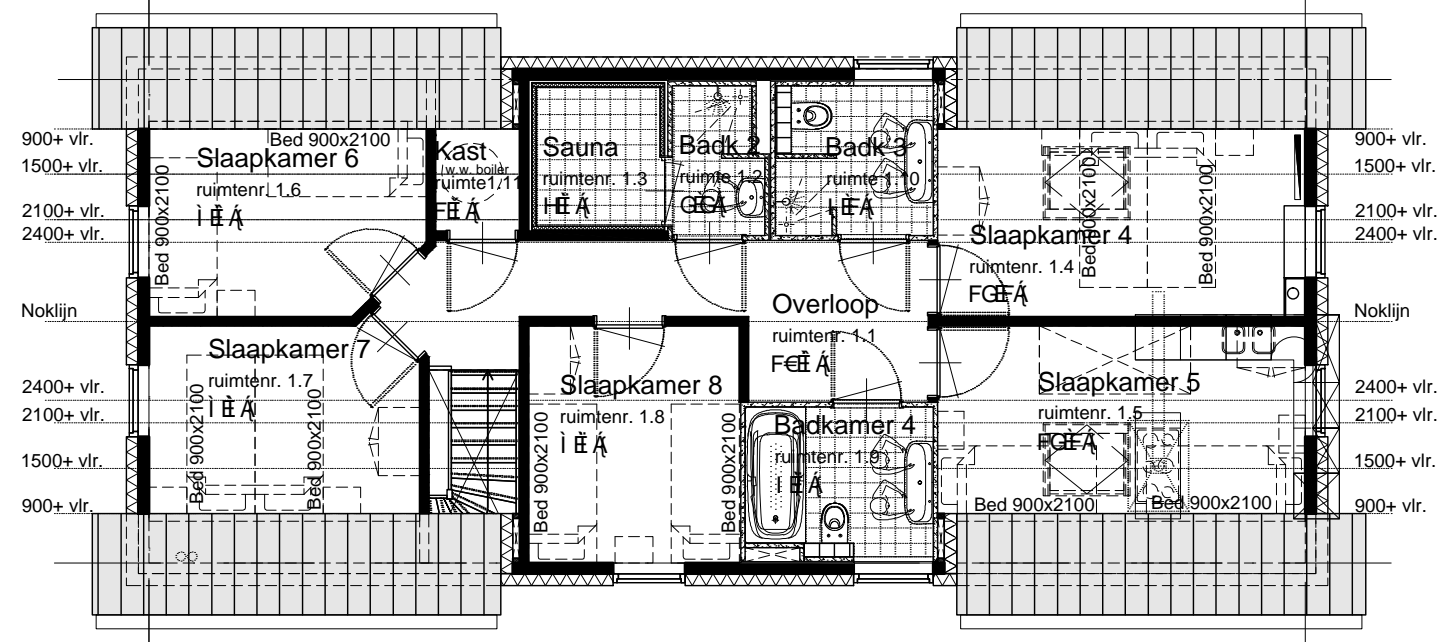

Voorgevel

Rechterzijgevel

Achtergevel

Linkerzijgevel

Beganegrand

Doorsnede A

Verdieping

Ferienpark Landal Winterberg
 Verkooptekening, Type: 16 persoons LUXE
 10 mei 2010