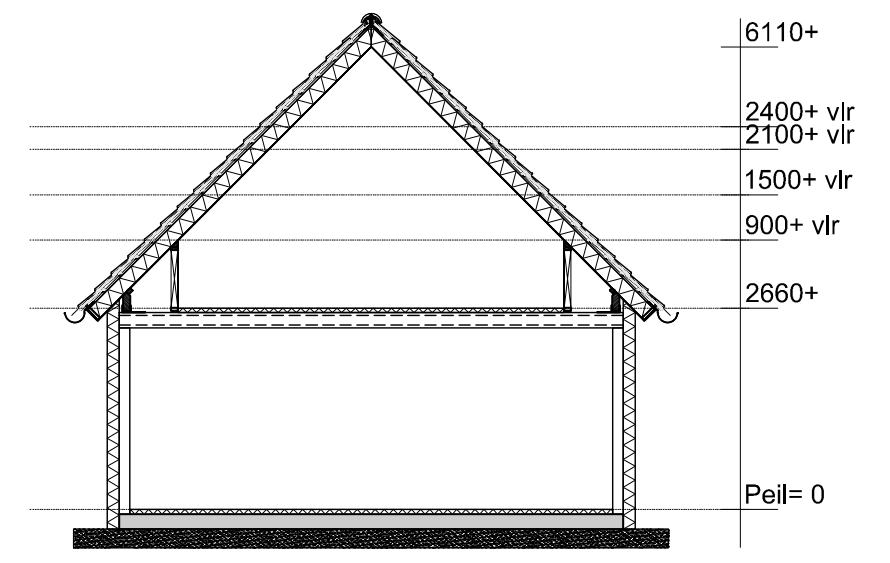

Voorgevel

Rechterzijgevel

Achtergevel

Linkerzijgevel

Beganegrand

Doorsnede A

Verdieping

Ferienpark Landal Winterberg
 Verkooptekening, Type: 16 persoons LUXE
 10 mei 2010