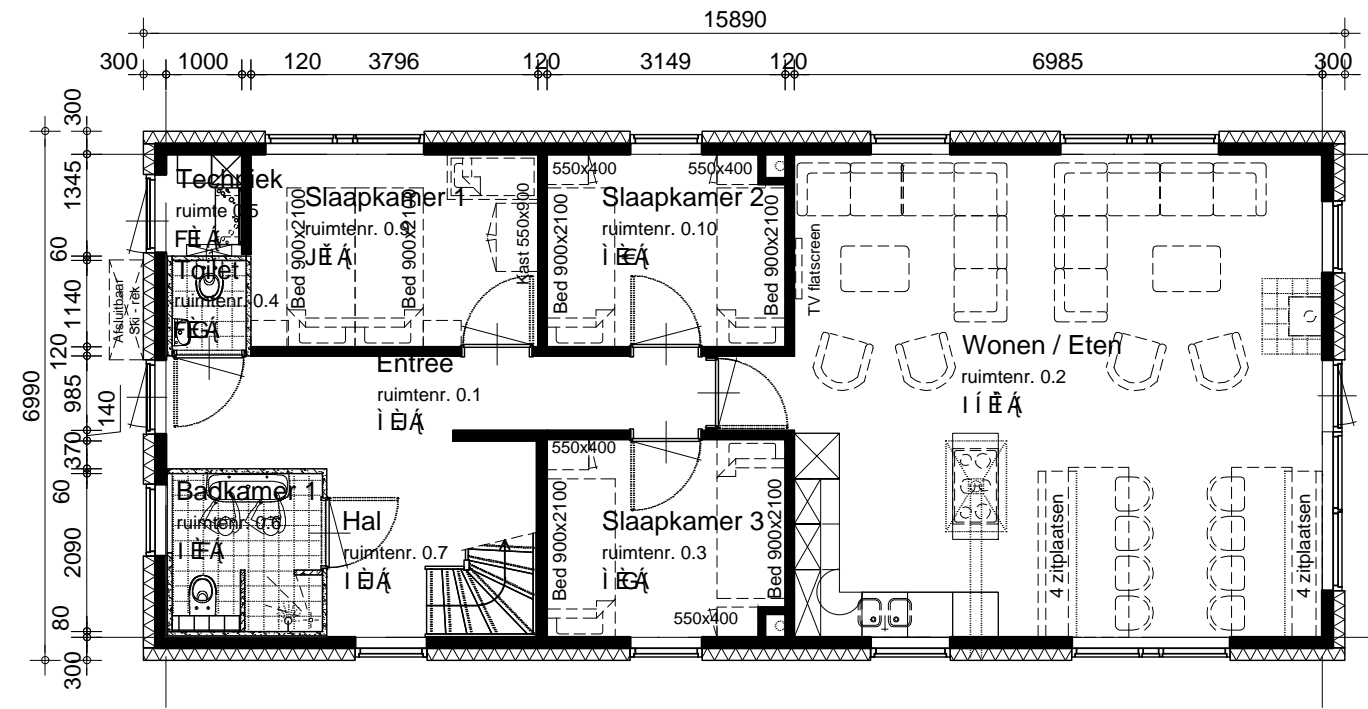

Voorgevel

Rechterzijgevel

Achtergevel

Linkerzijgevel

Beganegrand

Doorsnede A

Verdieping

Ferienpark Landal Winterberg
 Verkooptekening, Type: 16 persoons LUXE
 10 mei 2010