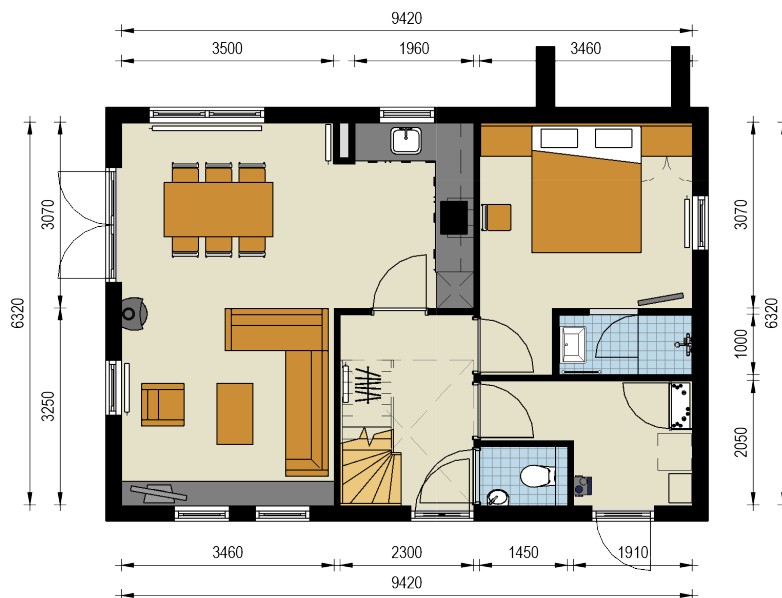

voorgevel

rechterzijgevel

achtergevel

linkerzijgevel

6-PERSONS LUXE

De dwarskap, waaronder de ruime badkamer gerealiseerd wordt, in combinatie met de rieten dakbedekking, de houtopslag en de klassieke details van het goot-overstek, maken dat deze 6-persoons woning terecht het predicaat Luxe verdient. Maar niet alleen de uiterlijke verschijningsvorm is bepalend. De ruime indeling van de begane grond met ruime open keuken, de ouderslaapkamer met badkamer en-suite, de riante entree met toegang tot de inpandige berging. Maar ook de twee grote slaapkamers op de verdieping, met de "Home Spa", de badkamer met whirlpool, sauna, extra brede wastafel, inloopdouche en toilet, bevestigen dit predicaat.